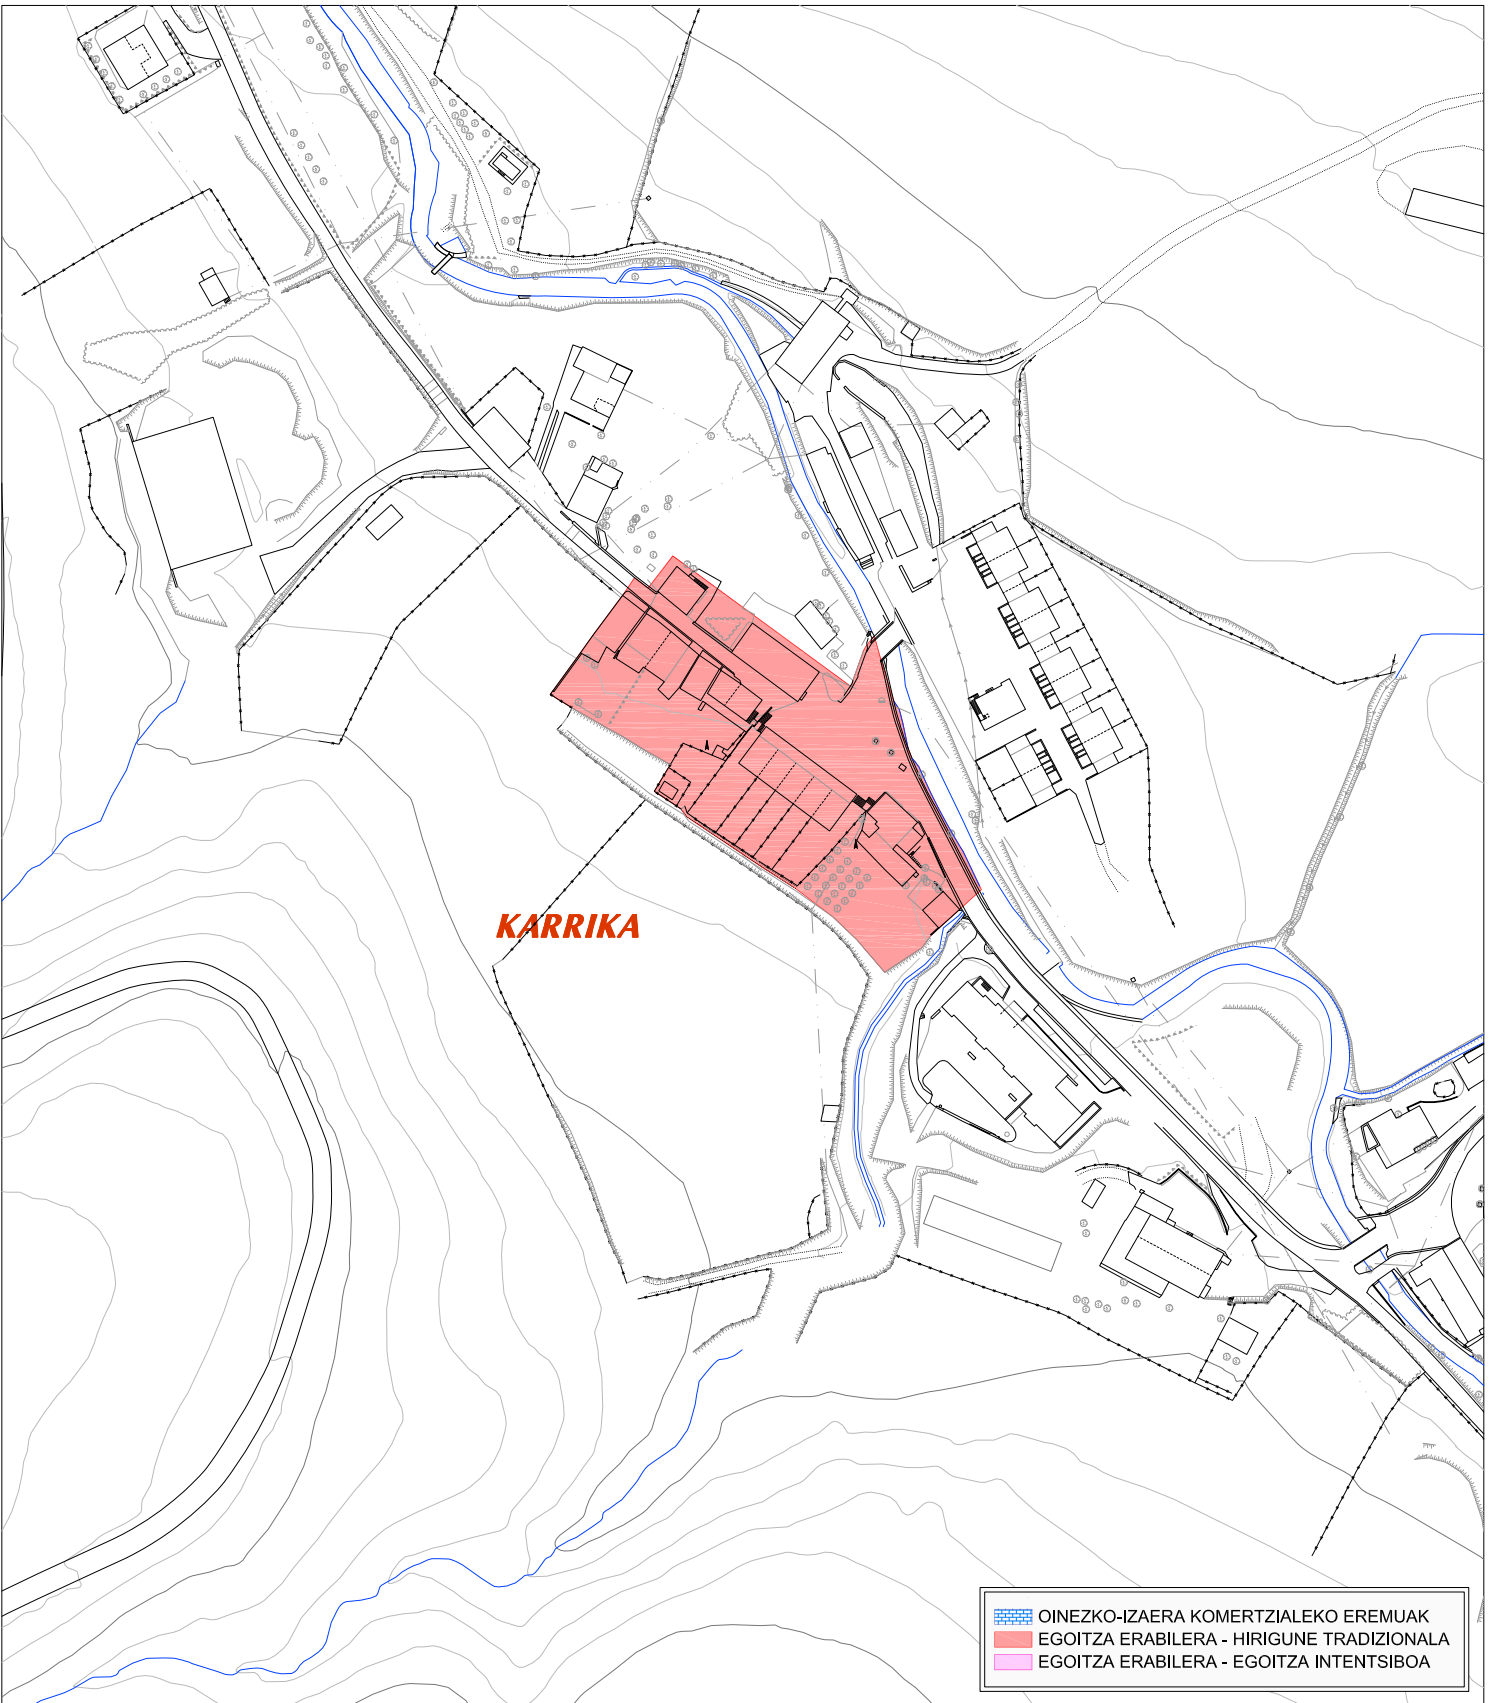

OIARTZUNGO UDALA

DATA:

2.015eko MAIATZA

ESKALA:

ORIGINALAK A-4AN: 1/2.000

PROIEKTUAREN EGILEA:

HIRIGINTZA BULEGOA

PROIEKTUA:
EGOITZA HIRI ZORU EREMU SENDARTU BATZUETAN KOKATUTAKO BEHEKO SOLAIRUETAKO LOKALAK ETA
TEILATUPEETAN ERANSKIN EDO ERABILERA TERTZIARIOETATIK EGOITZA ERABILERARAKO ALDAKETA
ERREGULATZEN DUEN ORDENANTZA

OR. ZK.

08

IZENBURUA:

II.ERANSKINA - KARRIKA AUZOA

ORRIA 01 tik 01