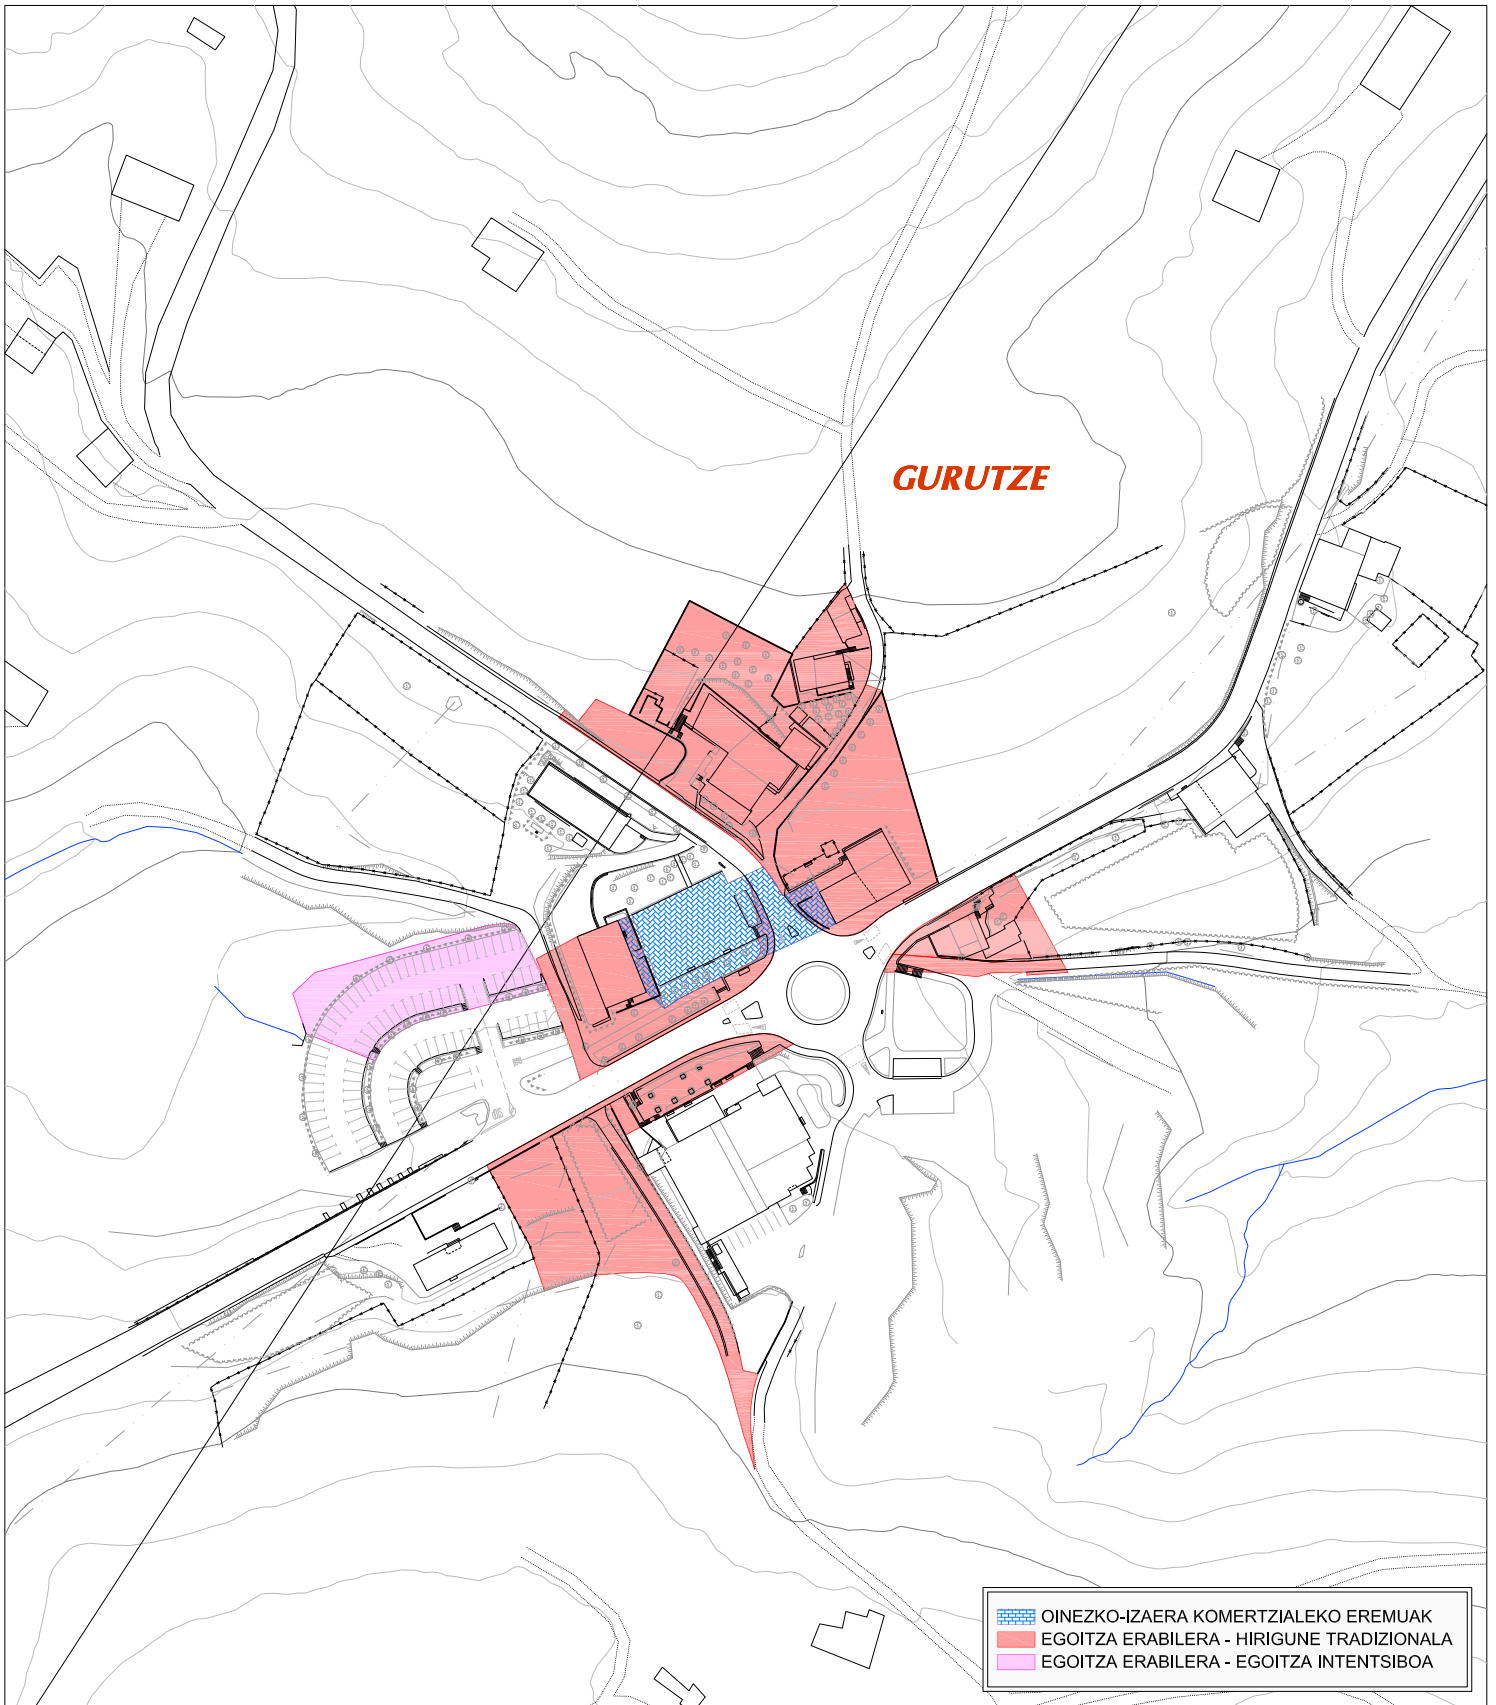

OINEZKO-IZAERA KOMERTZIALEKO EREMUAK
	EGOITZA ERABILERA - HIRIGUNE TRADIZIONALA
	EGOITZA ERABILERA - EGOITZA INTENTSIBOA

OIARTZUNGO UDALA

DATA:

ESKALA:

2.015eko MAIATZA

ORIGINALAK A-4AN: 1/2.000

PROIEKTUAREN EGILEA:

HIRIGINTZA BULEGOA

PROIEKTUA:
EGOITZA HIRI ZORU EREMU SENDARTU BATZUETAN KOKATUTAKO BEHEKO SOLAIRUETAKO LOKALAK ETA
TEILATUPEETAN ERANSKIN EDO ERABILERA TERTZIARIOETATIK EGOITZA ERABILERARAKO ALDAKETA
ERREGULATZEN DUEN ORDENANTZA

OR. ZK.

06

IZENBURUA:

II.ERANSKINA - GURUTZE AUZOA

ORRIA 01 tik 01