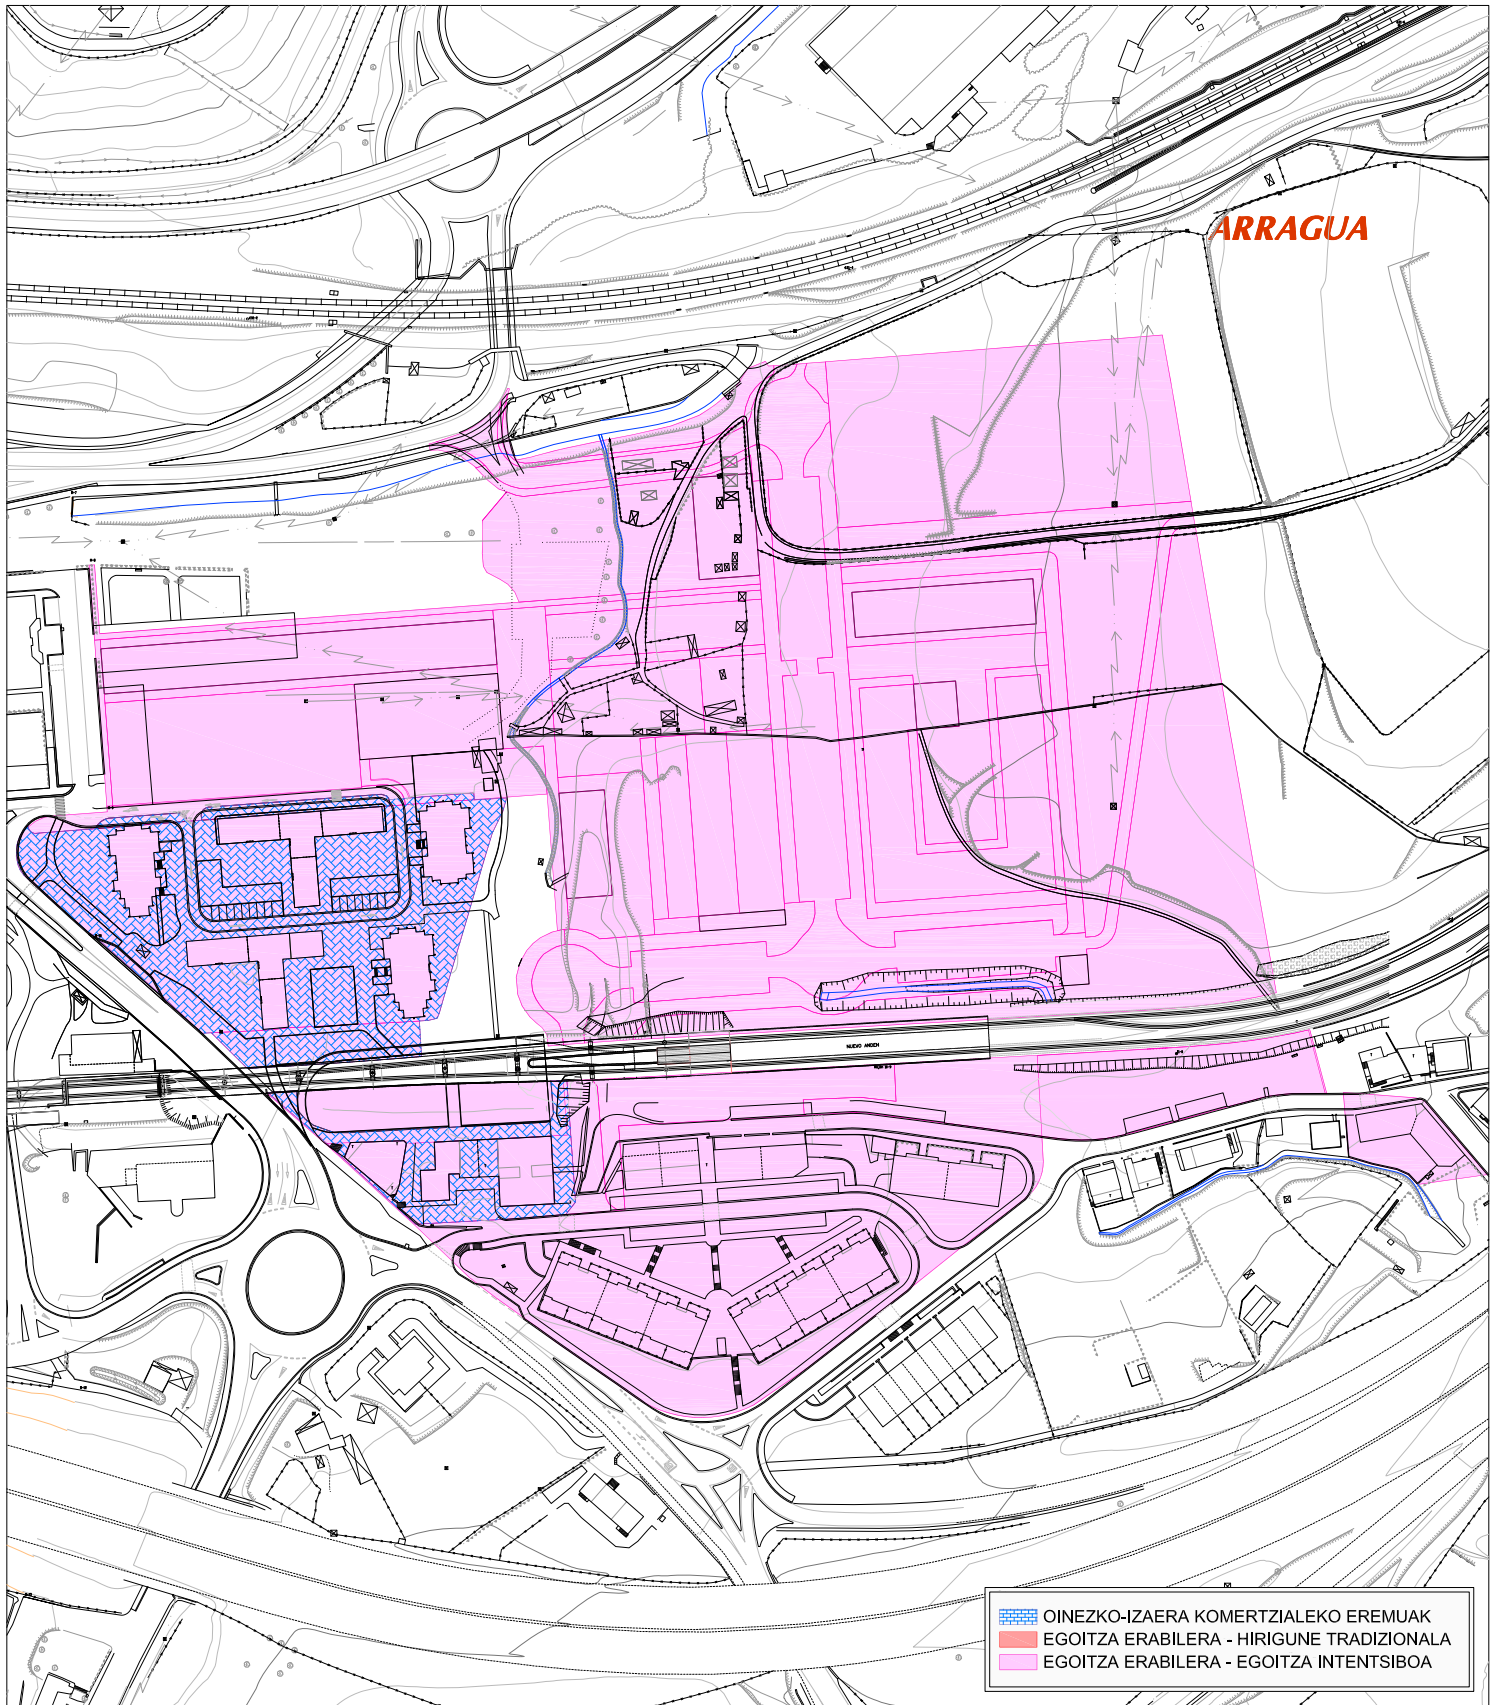

- OINEZKO-IZAERA KOMERTZIALEKO EREMUAK
- EGOITZA ERABILERA - HIRIGUNE TRADIZIONALA
- EGOITZA ERABILERA - EGOITZA INTENTSIBOA

OIARTZUNGO UDALA

DATA: 2.015eko MAIATZA ORIGINALAK A-4AN: 1/2.500
PROIEKTUAREN EGILEA:

HIRIGINTZA BULEGOA

PROIEKTUA:
EGOITZA HIRI ZORU EREMU SENDARTU BATZUETAN KOKATUTAKO BEHEKO SOLAIRUETAKO LOKALAK ETA
TEILATUPEETAN ERANSKIN EDO ERABILERA TERTZIARIOETATIK EGOITZA ERABILERARAKO ALDAKETA
ERREGULATZEN DUEN ORDENANTZA

OR. ZK.

05

IZENBURUA:

II.ERANSKINA - ARRAGUA AUZOA

ORRIA 01 tik 01