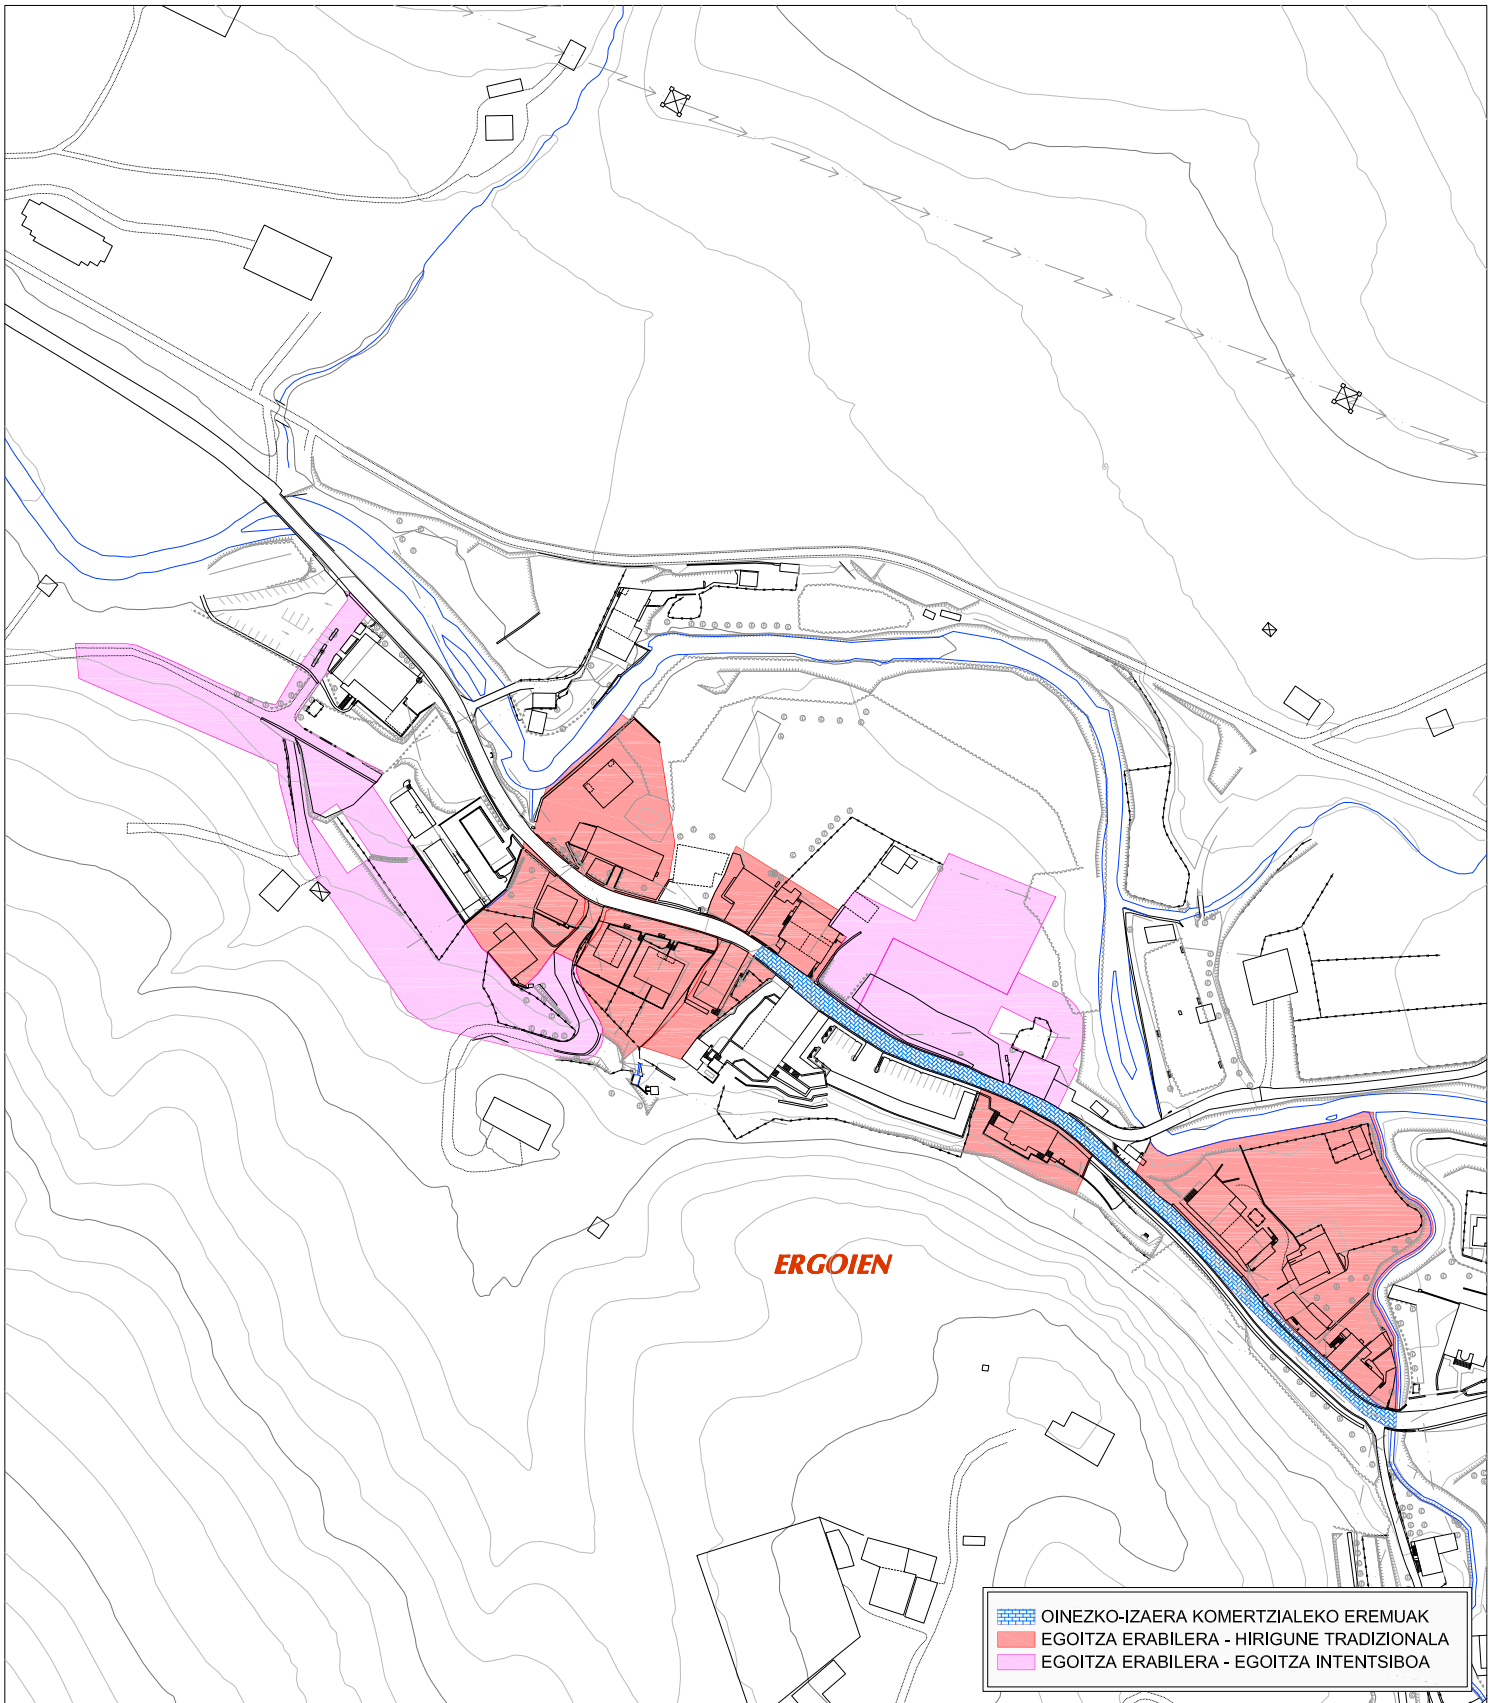

ESKALA:

2.015eko MAIATZA

ORIGINALAK A-4AN: 1/2.000

PROIEKTUAREN EGILEA:

HIRIGINTZA BULEGOA

PROIEKTUA:
 EGOITZA HIRI ZORU EREMU SENDARTU BATZUETAN KOKATUTAKO BEHEKO SOLAIRUETAKO LOKALAK ETA
 TEILATUPEETAN ERANSKIN EDO ERABILERA TERTZIARIOETATIK EGOITZA ERABILERARAKO ALDAKETA
 ERREGULATZEN DUEN ORDENANTZA

OR. ZK.

06

IZENBURUA:

II.ERANSKINA - GURUTZE AUZOA

ORRIA 01 tik 01

- OINEZKO-IZAERA KOMERTZIALEKO EREMUAK
- EGOITZA ERABILERA - HIRIGUNE TRADIZIONALA
- EGOITZA ERABILERA - EGOITZA INTENTSIBOA

OIARTZUNGO UDALA