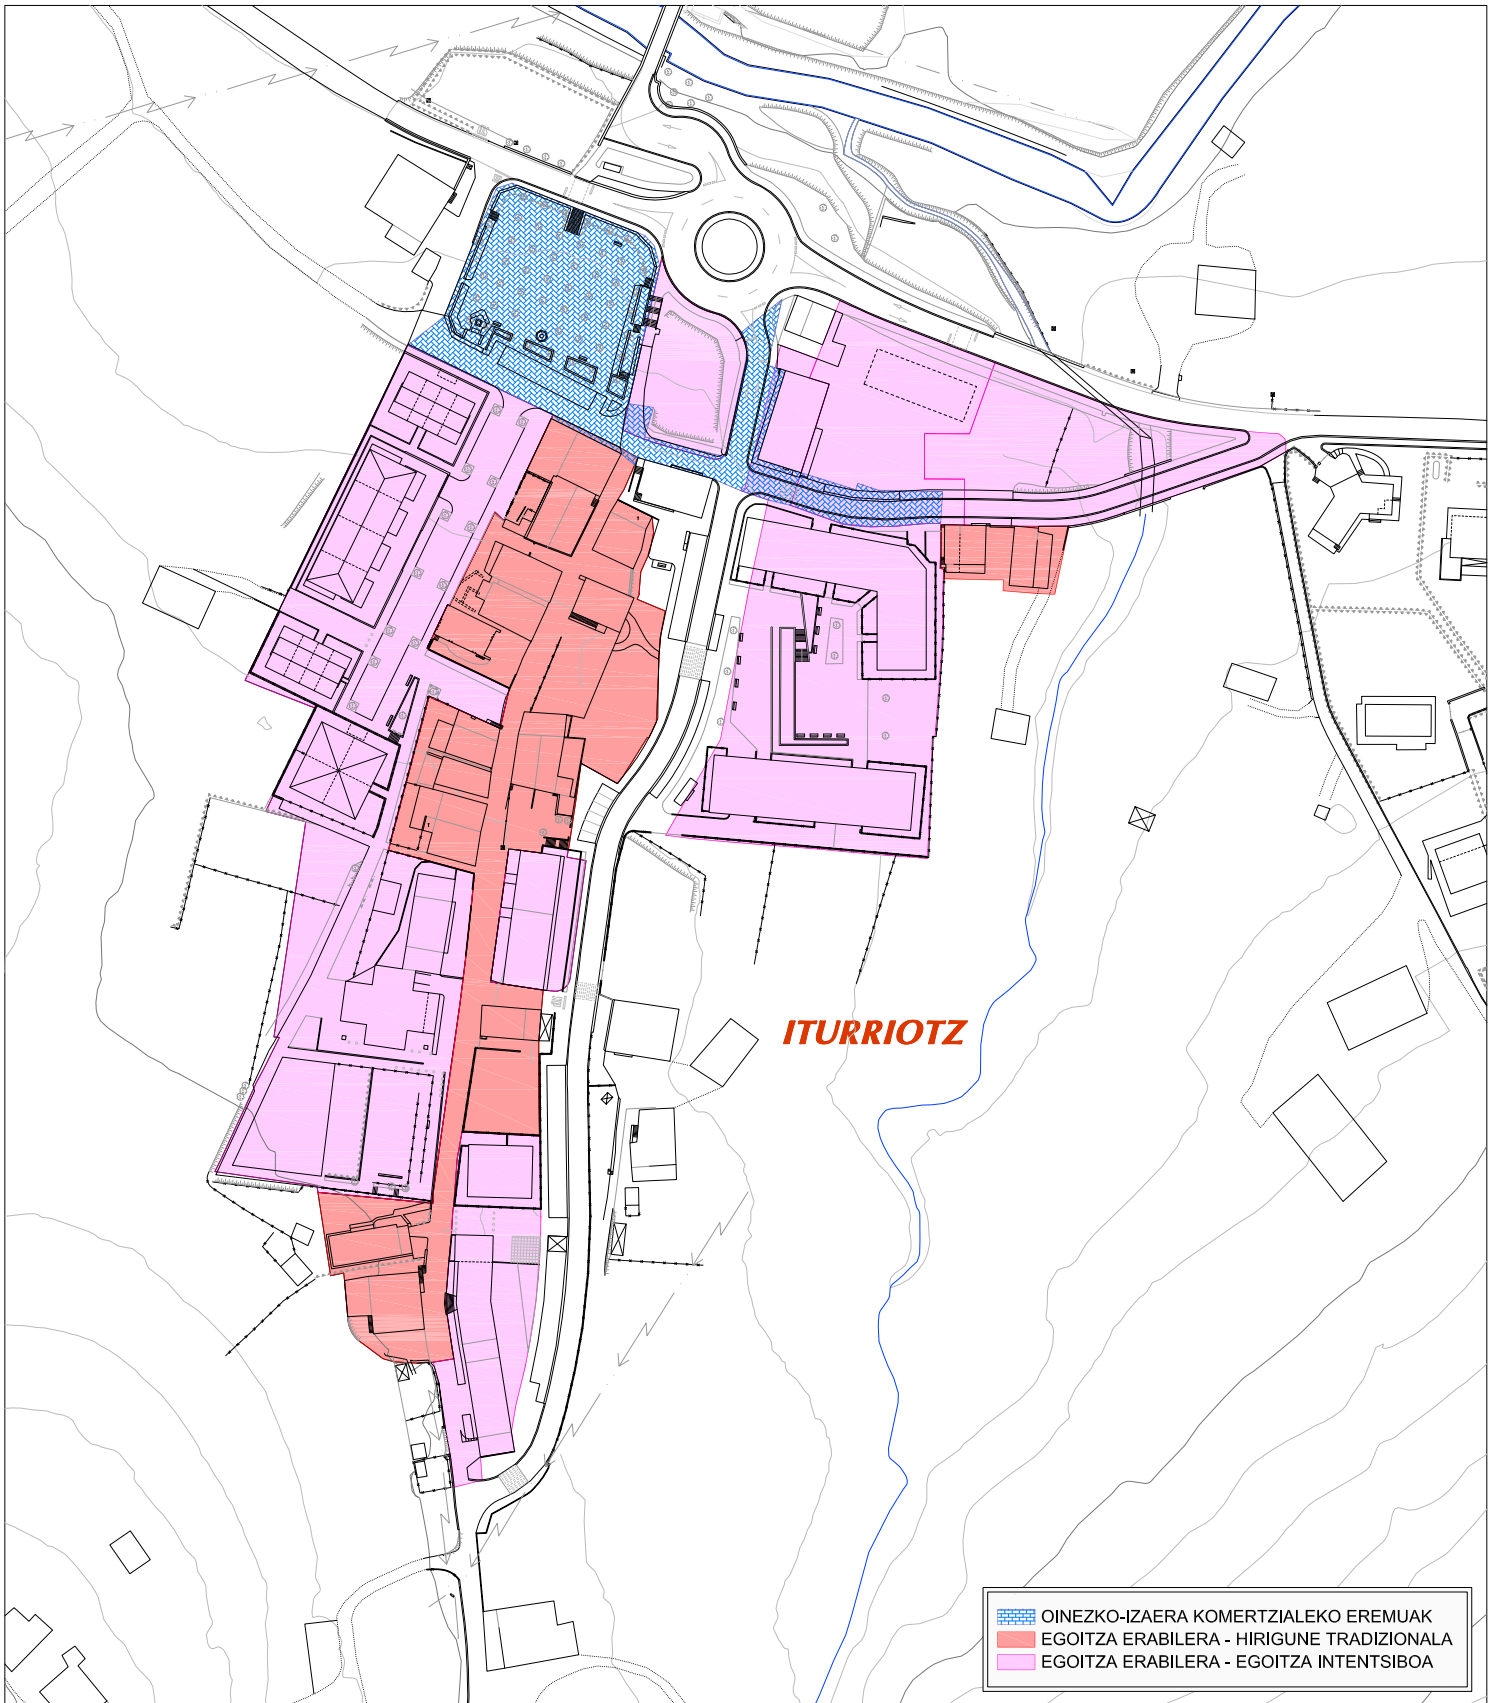

PROIEKTUA:
EGOITZA HIRI ZORU EREMU SENDARTU BATZUETAN KOKATUTAKO BEHEKO SOLAIRUETAKO LOKALAK ETA
TEILATUPEETAN ERANSKIN EDO ERABILERA TERTZIARIOETATIK EGOITZA ERABILERARAKO ALDAKETA
ERREGULATZEN DUEN ORDENANTZA

OR. ZK.

02

IZENBURUA:

II.ERANSKINA - ALTZIBAR AUZOA

ORRIA 01 tik 01

	OINEZKO-IZAERA KOMERTZIALEKO EREMUAK
	EGOITZA ERABILERA - HIRIGUNE TRADIZIONALA
	EGOITZA ERABILERA - EGOITZA INTENTSIBOA

DATA:

ESKALA: