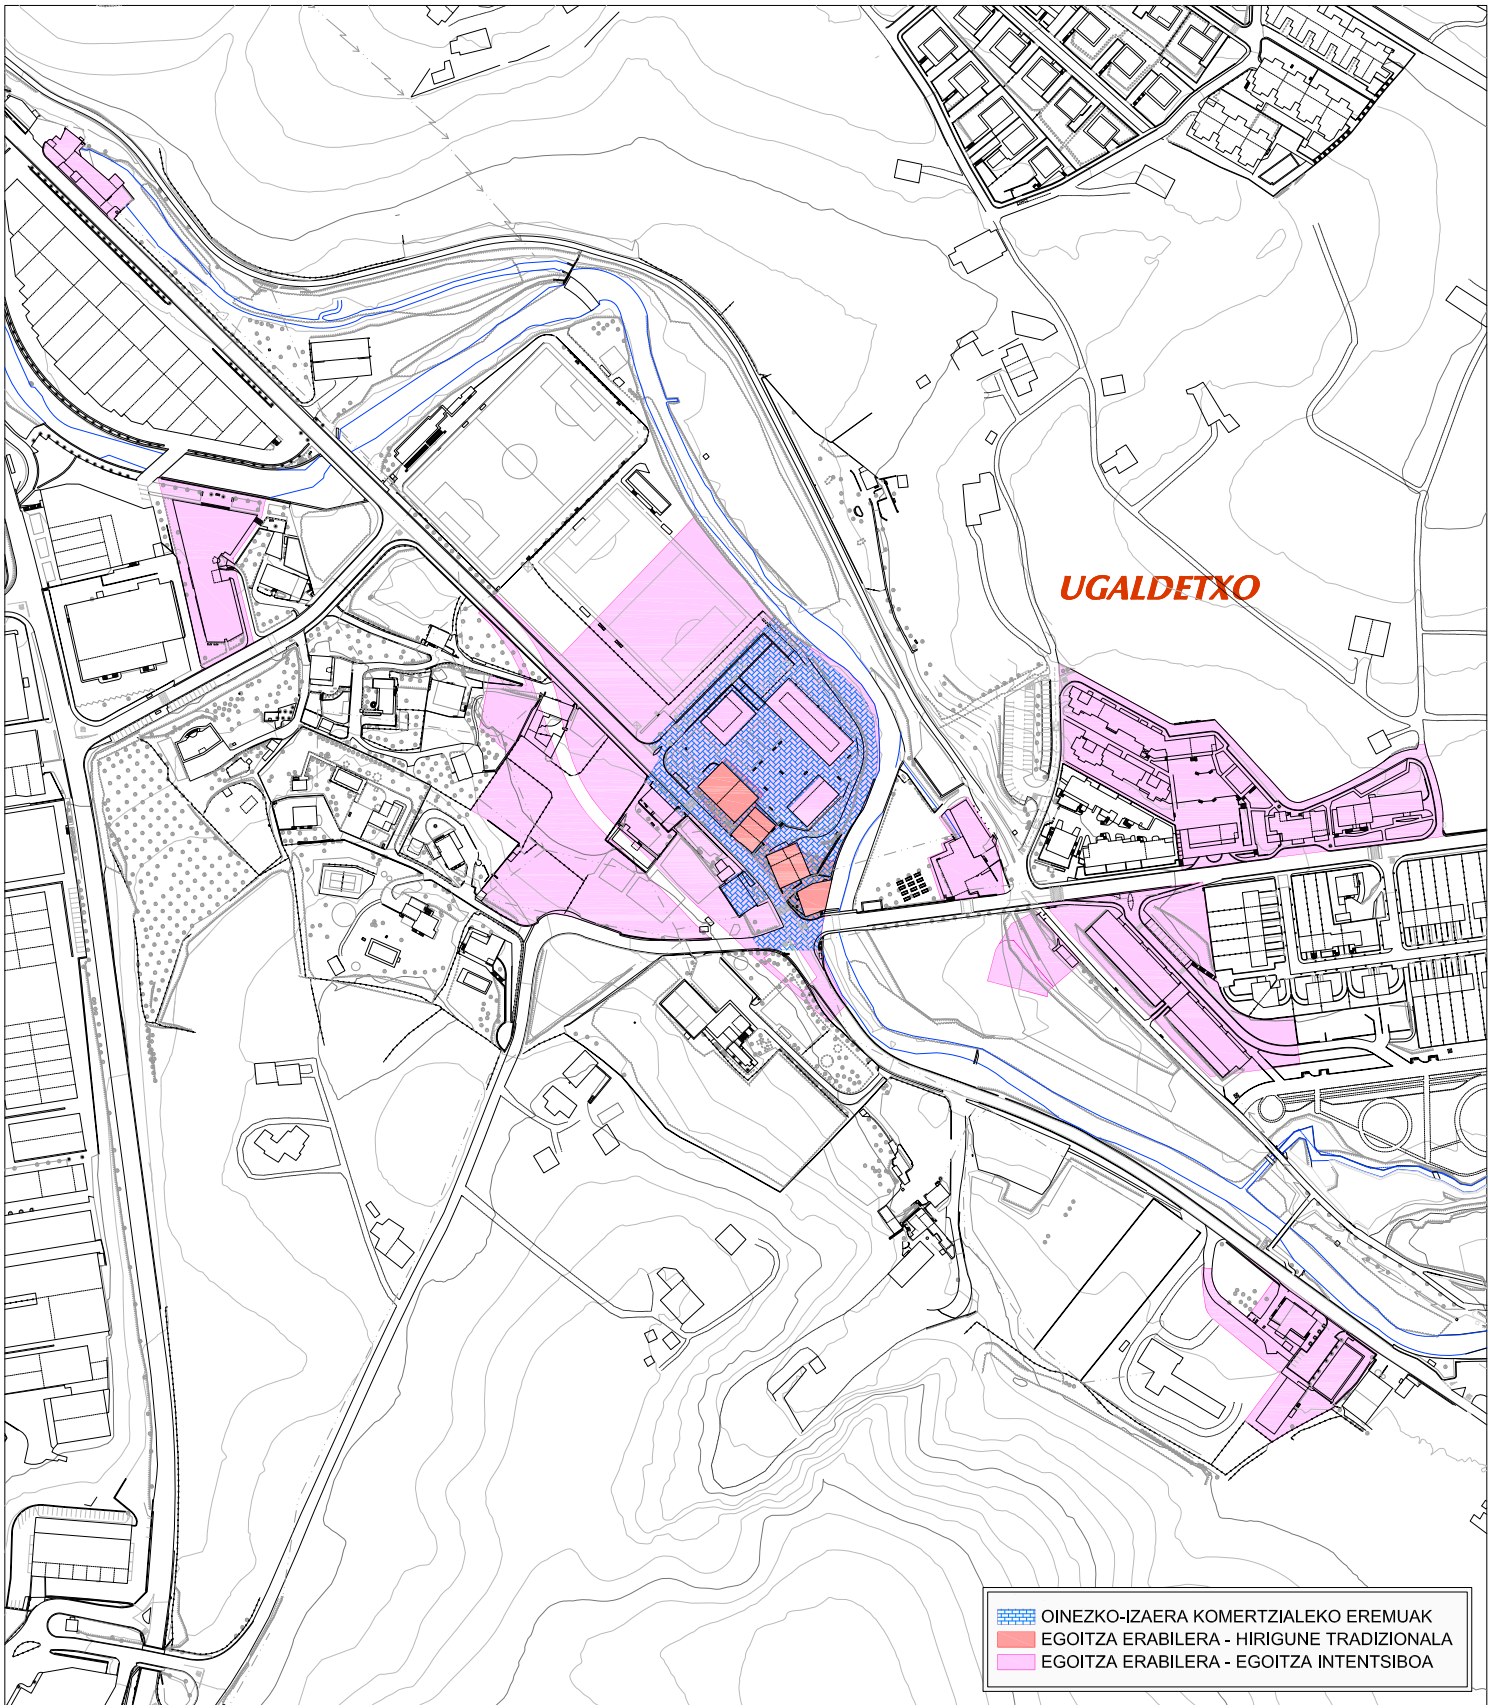

OR. ZK.

02

IZENBURUA:

II.ERANSKINA - ALTZIBAR AUZOA

ORRIA 01 tik 01

	OINEZKO-IZAERA KOMERTZIALEKO EREMUAK
	EGOITZA ERABILERA - HIRIGUNE TRADIZIONALA
	EGOITZA ERABILERA - EGOITZA INTENTSIBOA

DATA:

ESKALA:

2.015eko MAIATZA

ORIGINALAK A-4AN: 1/2.000

PROIEKTUAREN EGILEA:

HIRIGINTZA BULEGOA

OIARTZUNGO
UDALA

OIARTZUNGO UDALA

PROIEKTUA:
EGOITZA HIRI ZORU EREMU SENDARTU BATZUETAN KOKATUTAKO BEHEKO SOLAIRUETAKO LOKALAK ETA
TEILATUPEETAN ERANSKIN EDO ERABILERA TERTZIARIOETATIK EGOITZA ERABILERARAKO ALDAKETA
ERREGULATZEN DUEN ORDENANTZA

OR. ZK.

03

IZENBURUA:

II.ERANSKINA - ITURRIOTZ AUZOA

ORRIA 01 tik 01

- OINEZKO-IZAERA KOMERTZIALEKO EREMUAK
- EGOITZA ERABILERA - HIRIGUNE TRADIZIONALA
- EGOITZA ERABILERA - EGOITZA INTENTSIBOA

DATA:

ESKALA: