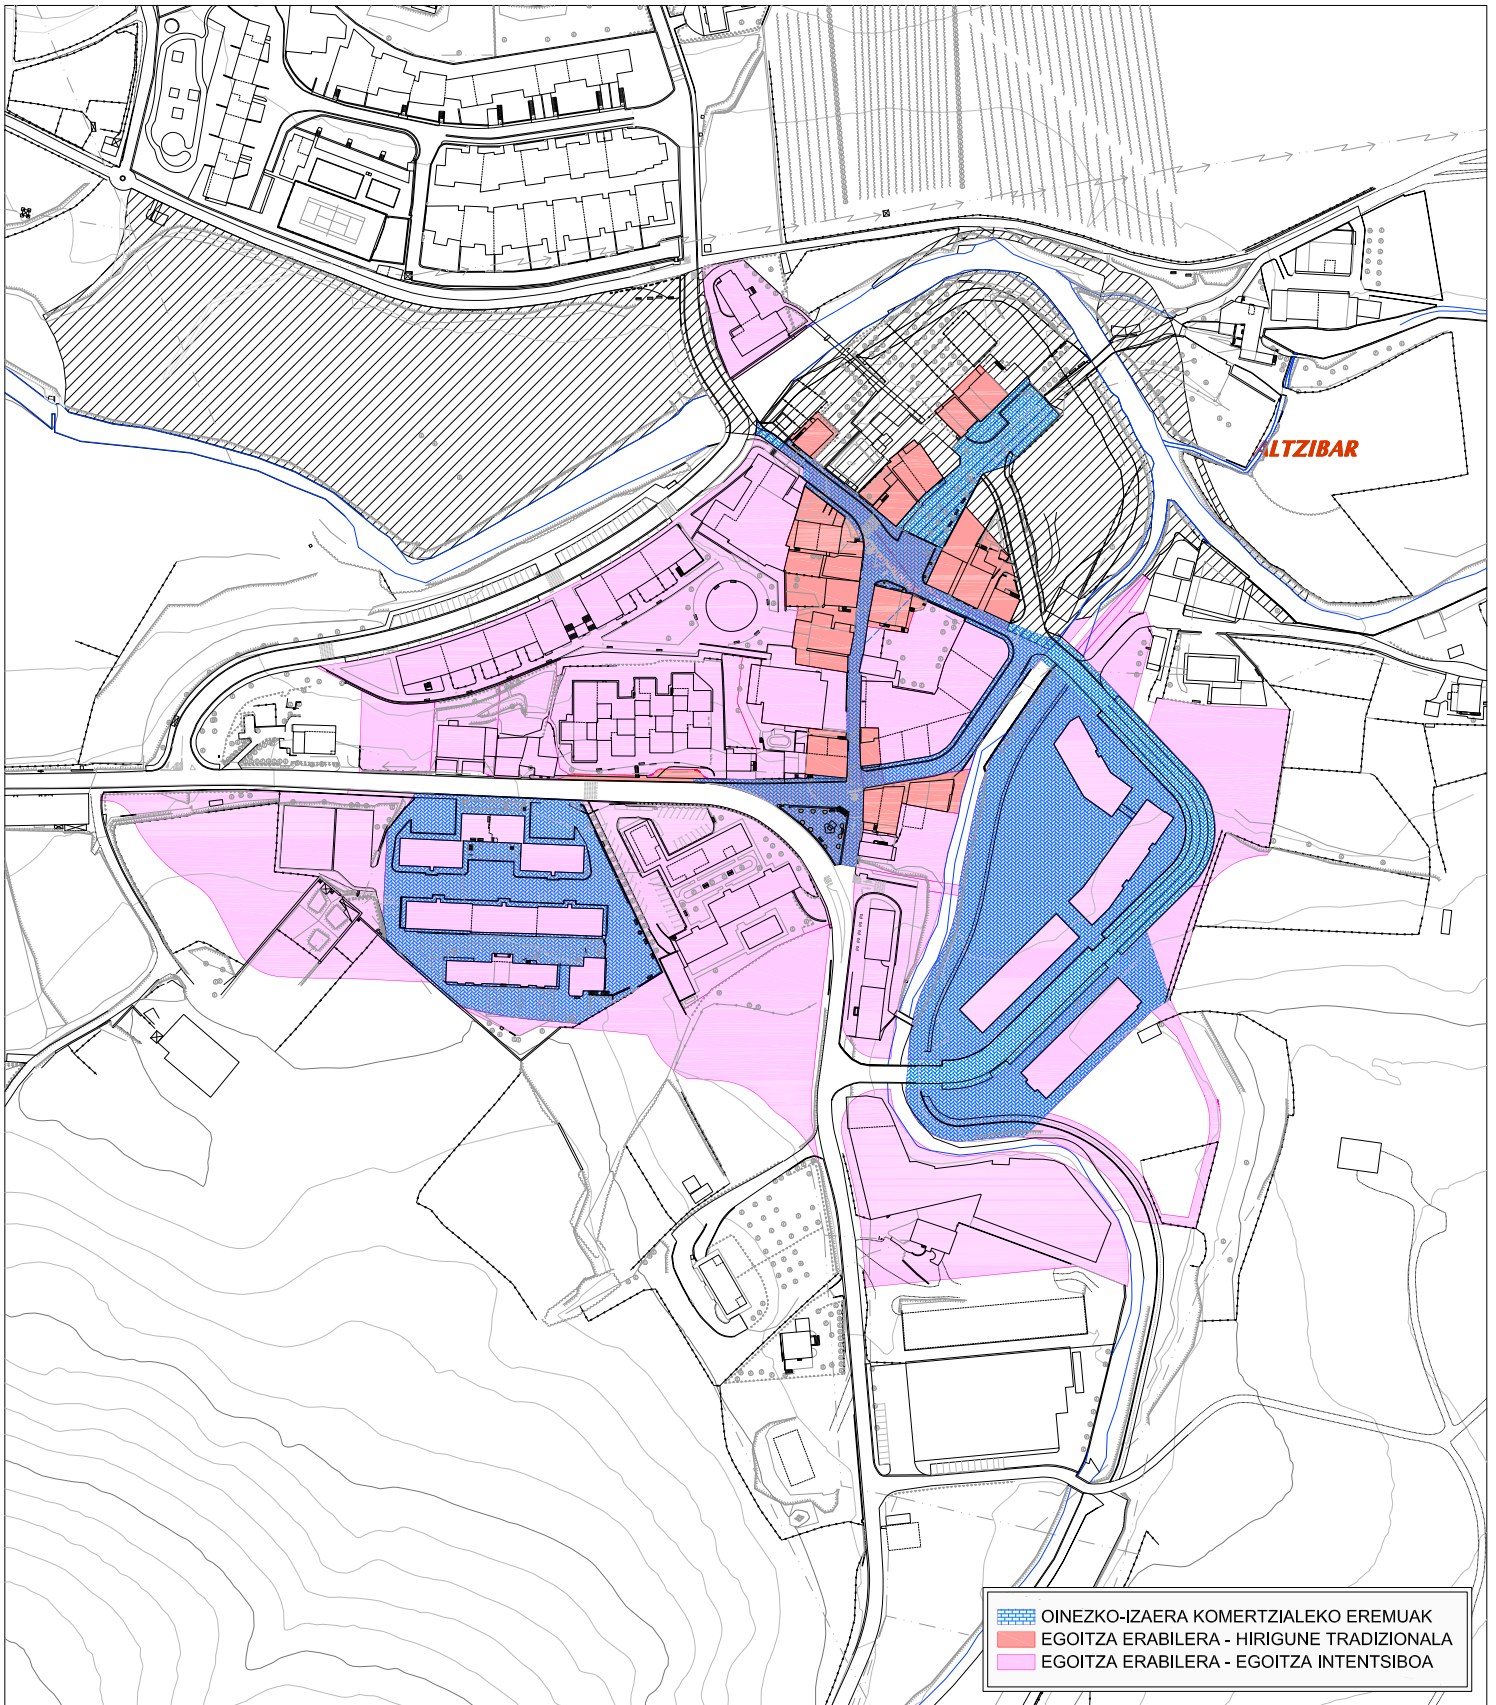

DATA: 2.015eko MAIATZA ORIGINALAK A-4AN: 1/5.000
 PROIEKTUAREN EGILEA: HIRIGINTZA BULEGOA

OIARTZUNGO UDALA

PROIEKTUA: EGOITZA HIRI ZORU EREMU SENDARTU BATZUETAN KOKATUTAKO BEHEKO SOLAIRUETAKO LOKALAK ETA TEILATUPEETAN ERANSKIN EDO ERABILERA TERTZIARIOETATIK EGOITZA ERABILERARAKO ALDAKETA ERREGULATZEN DUEN ORDENANTZA

OR. ZK. **01**

IZENBURUA: **II.ERANSKINA-ELIZALDE AUZOA**

ORRIA **01** tik **01**

- OINEZKO-IZAERA KOMERTZIALEKO EREMUAK
- EGOITZA ERABILERA - HIRIGUNE TRADIZIONALA
- EGOITZA ERABILERA - EGOITZA INTENTSIBOA

PROIEKTUA:
EGOITZA HIRI ZORU EREMU SENDARTU BATZUETAN KOKATUTAKO BEHEKO SOLAIRUETAKO LOKALAK ETA
TEILATUPEETAN ERANSKIN EDO ERABILERA TERTZIARIOETATIK EGOITZA ERABILERARAKO ALDAKETA
ERREGULATZEN DUEN ORDENANTZA